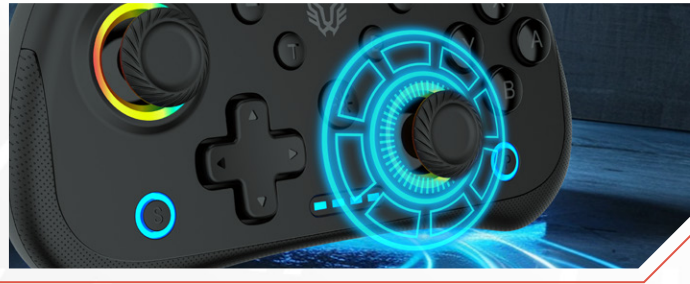

■ BATERÍA DE LARGA DURACIÓN

Disfruta de **6 a 10 horas** de juego sin interrupciones con su batería recargable de alto rendimiento.